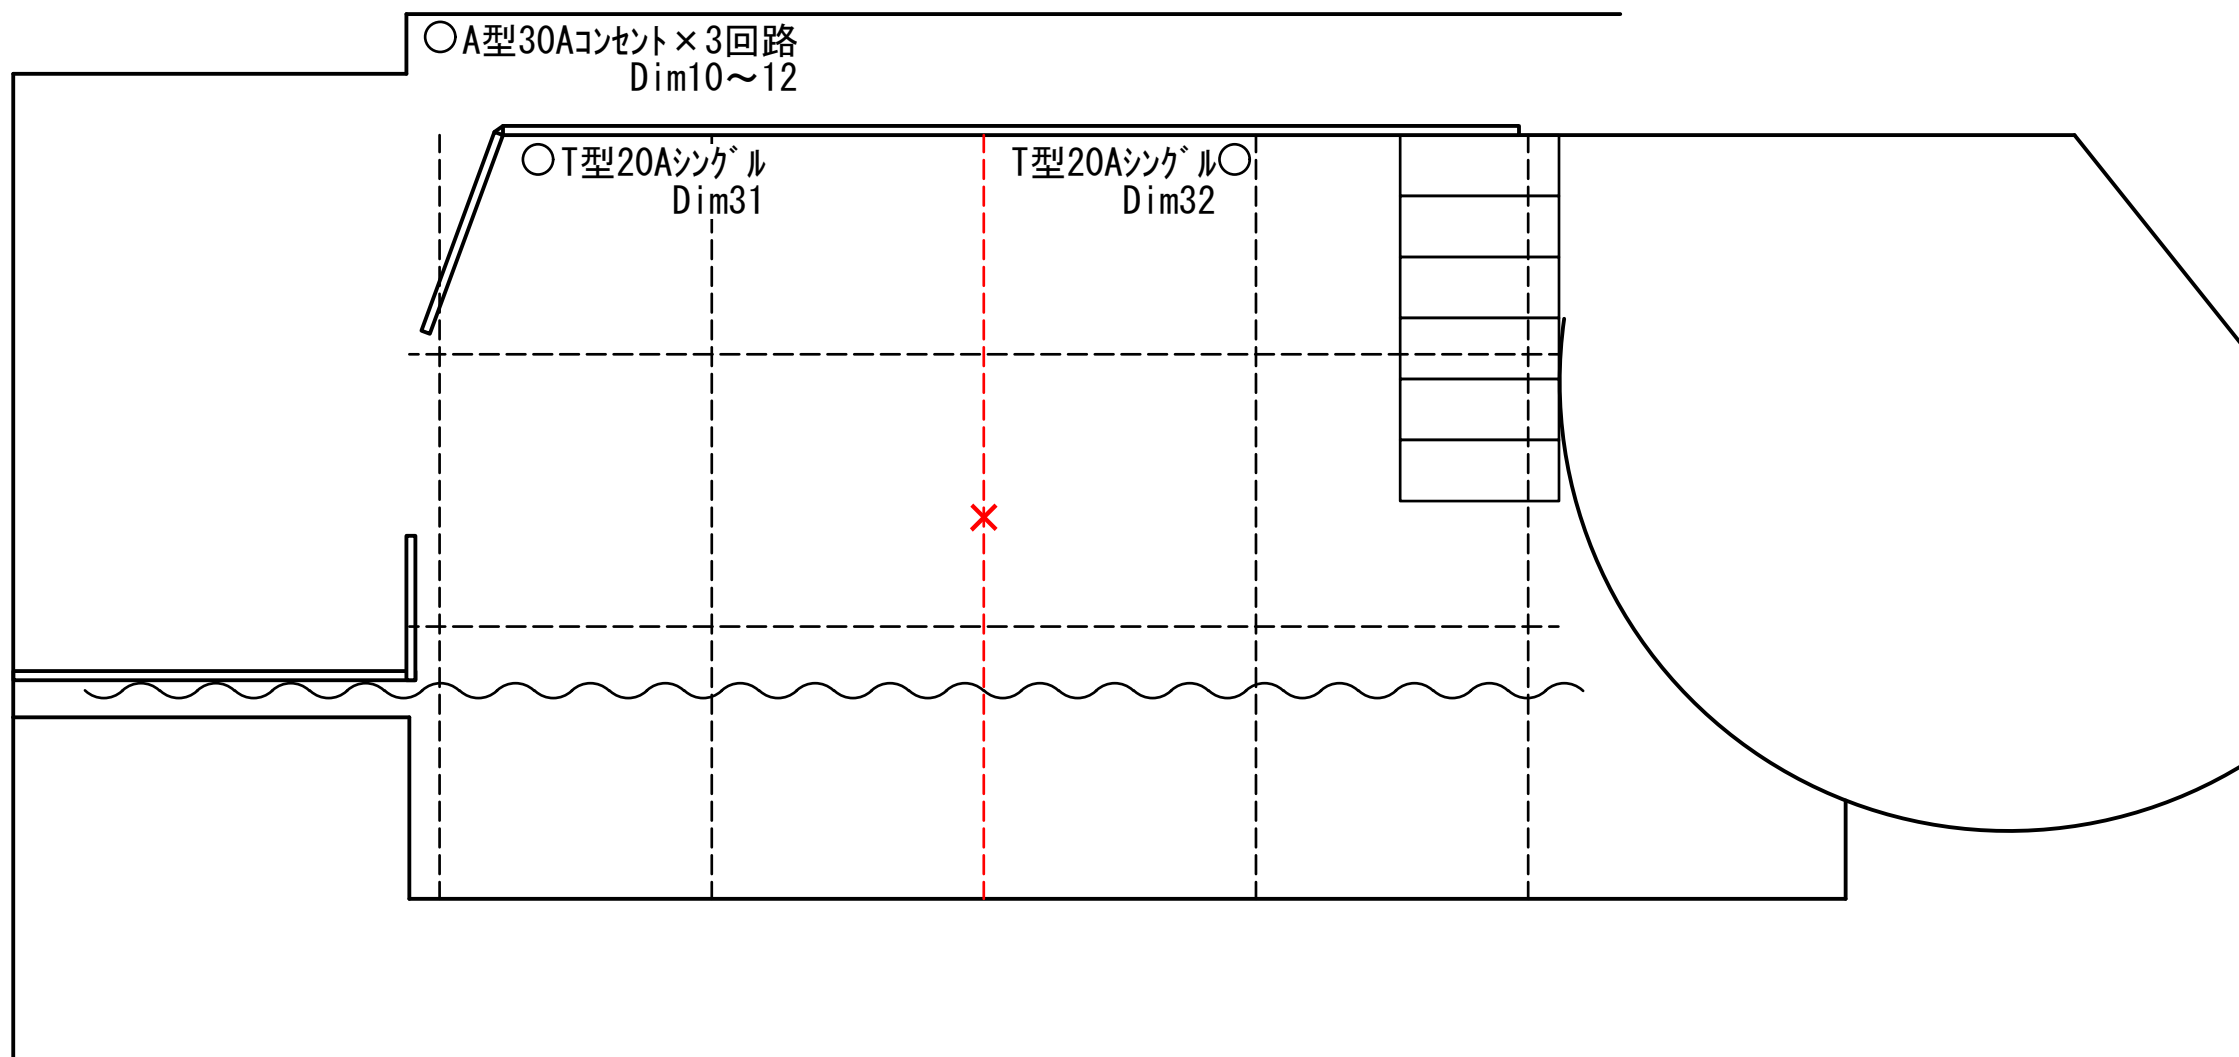

# ホール新世紀 照明設備一覧

2019年9月現在

<b>○主幹</b> 単相三線250A	<b>○調光卓</b> AVOLITES PEARL EXPERT (TITAN Ver.9. 1) ※TOUCH WING付属無し
<b>○調光回路(ステージ)</b> T型20A × 19回路 (ボタン×15回路、フロアー×2回路、CL×2回路) C型20A × 3回路 (ボーダーライト)                      A型30A × 3回路 (フロアー)	

**【注意事項】 カラーフィルターの貸出は一切行っておりません。必ずお持ち込み下さい。**

ホール新世紀 照明図面 : フロアー  
Scale : 1 / 50 ( A - 3 )

5N PAR56-5N × 8      折脚スタンド × 4      3連アーム × 4

ホール新世紀 照明図面 : フロント  
Scale : 1 / 50 ( A - 3 )

ホール新世紀 照明図面 : ボタン(常設基本仕込み)  
 Scale : 1 / 50 ( A - 3 )