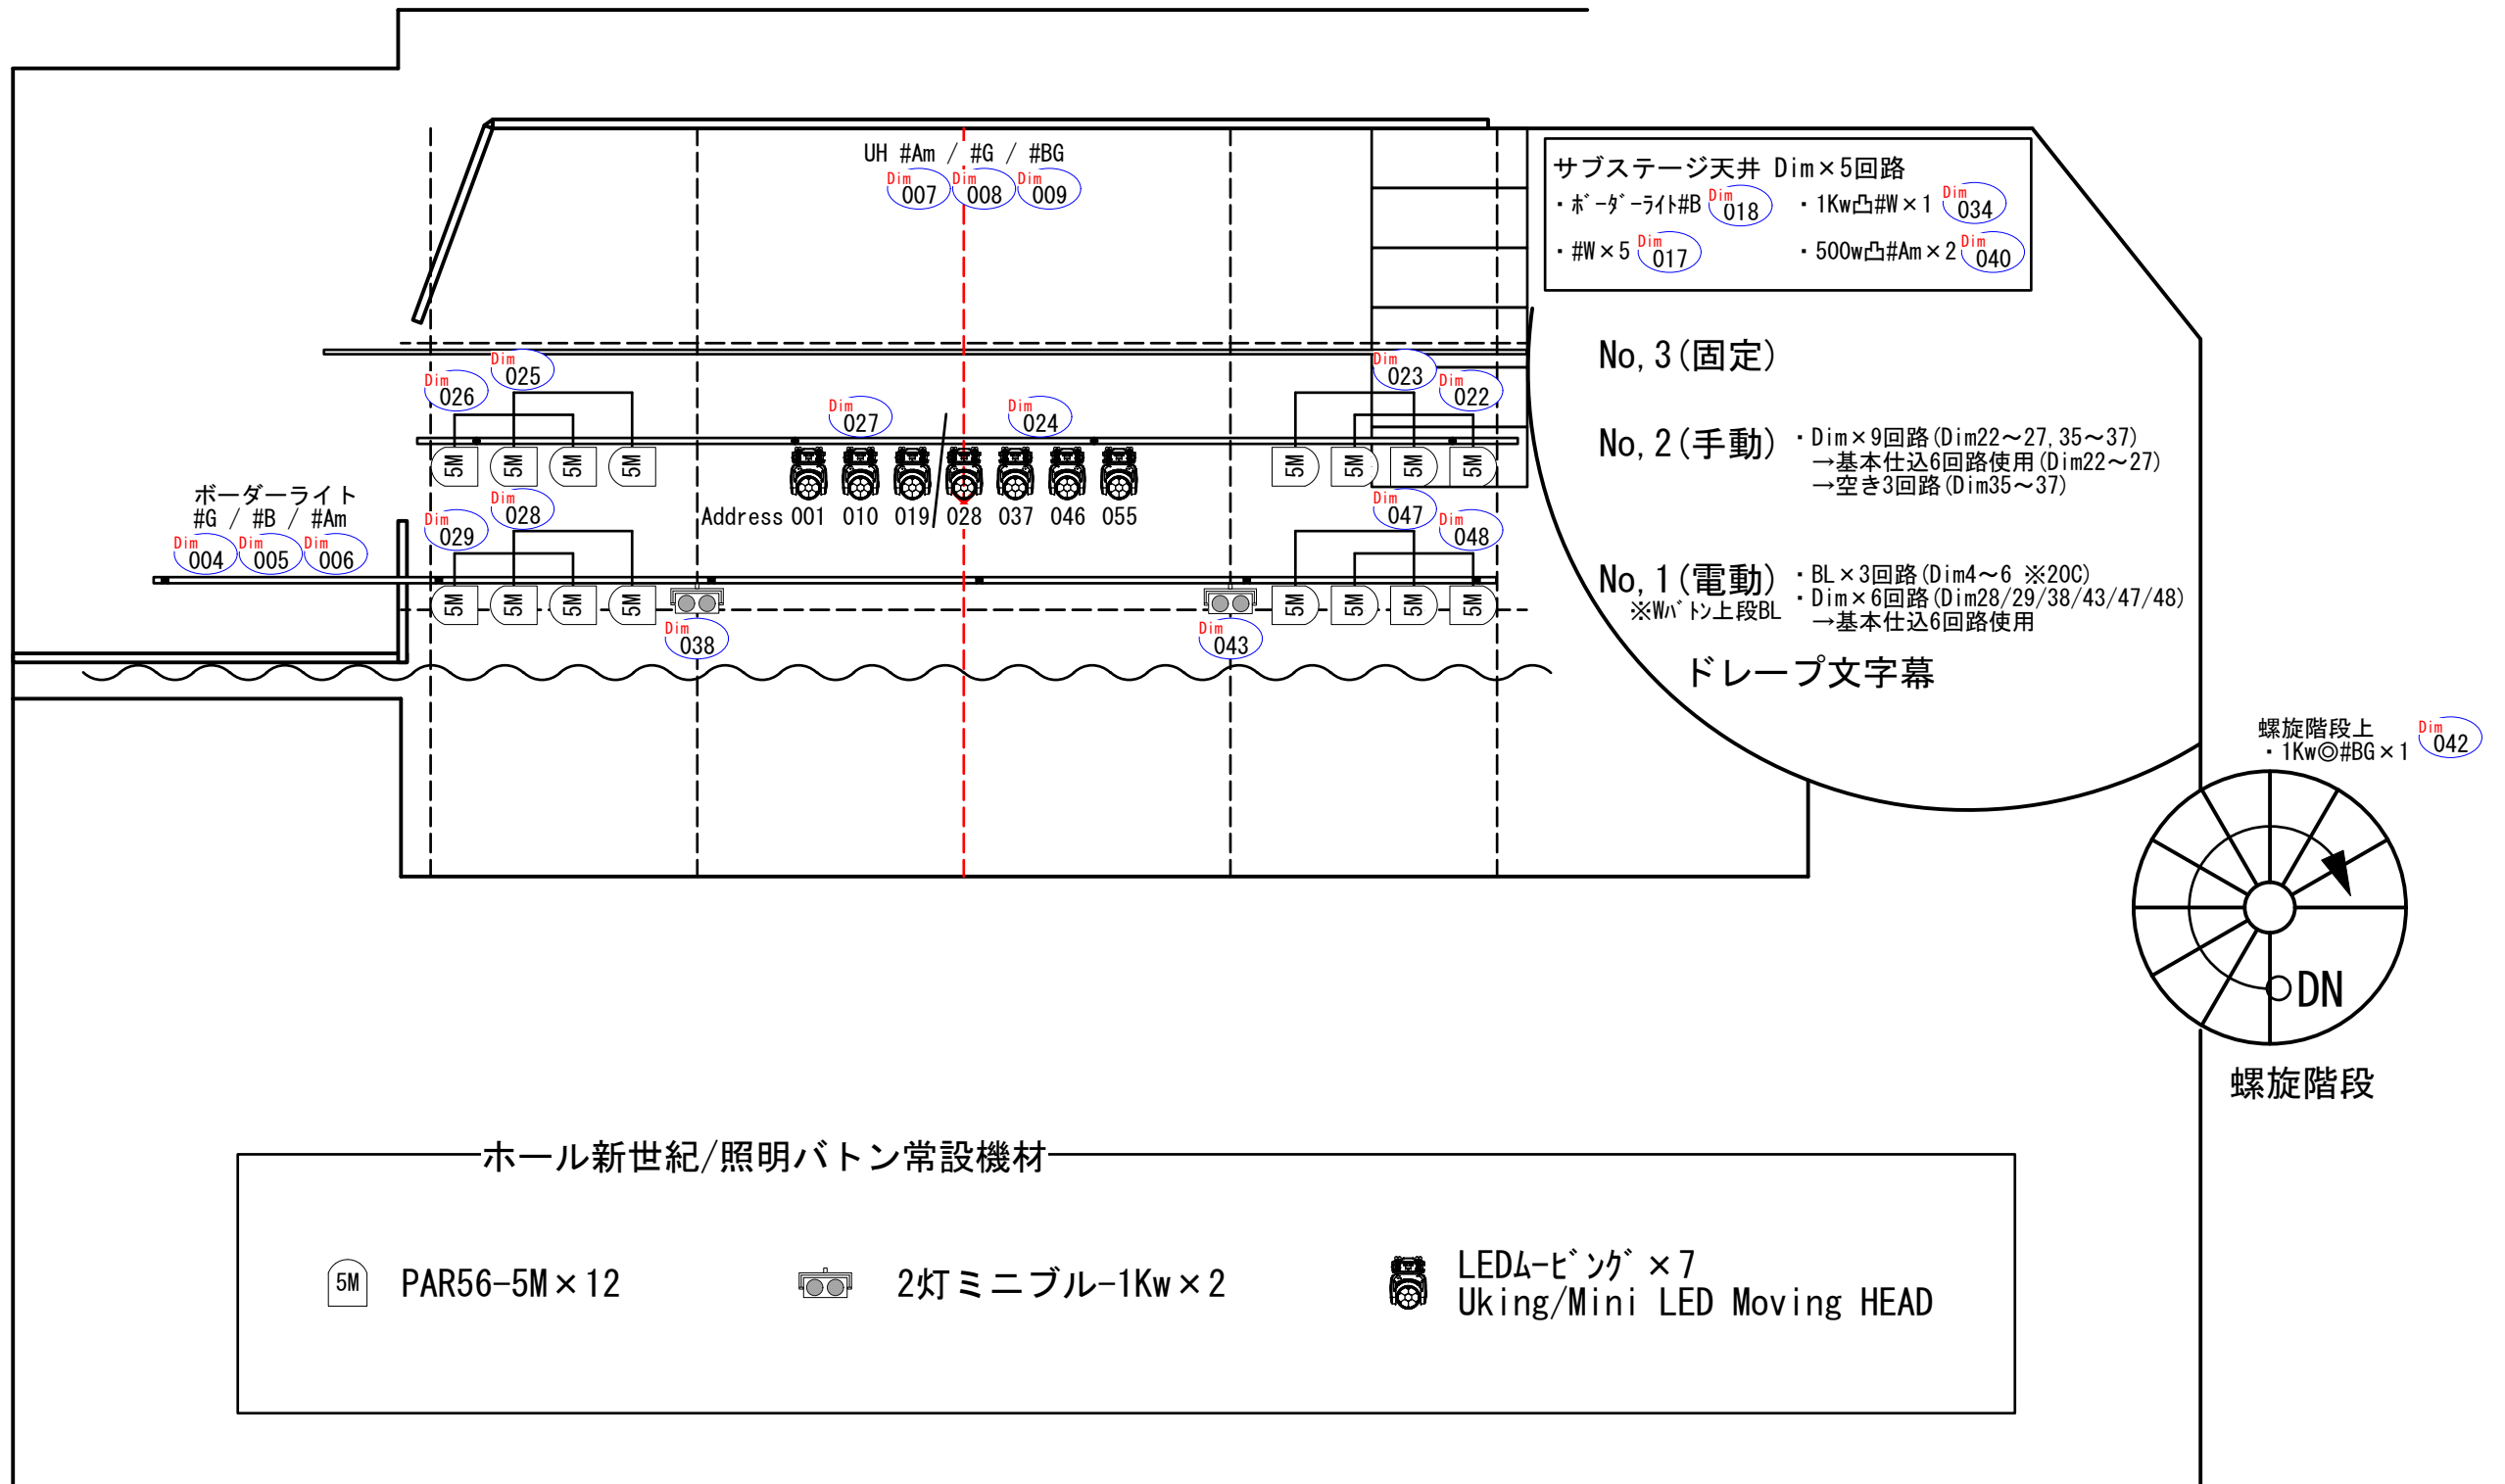

# ホール新世紀 照明設備一覧

2019年9月現在

<b>○主幹</b> 単相三線250A	<b>○調光卓</b> AVOLITES PEARL EXPERT (TITAN Ver.9. 1) ※TOUCH WING付属無し
<b>○調光回路(ステージ)</b> T型20A × 19回路 (ボタン×15回路、フロアー×2回路、CL×2回路) C型20A × 3回路 (ボーダーライト)                      A型30A × 3回路 (フロアー)	

**【注意事項】 カラーフィルターの貸出は一切行っておりません。必ずお持ち込み下さい。**

ホール新世紀 照明図面 : フロアー  
Scale : 1 / 50 ( A - 3 )

5N PAR56-5N × 8      折脚スタンド × 4      3連アーム × 4

ホール新世紀 照明図面 : フロント  
Scale : 1 / 50 ( A - 3 )

ホール新世紀 照明図面 : ボタン(常設基本仕込み)  
 Scale : 1 / 50 ( A - 3 )