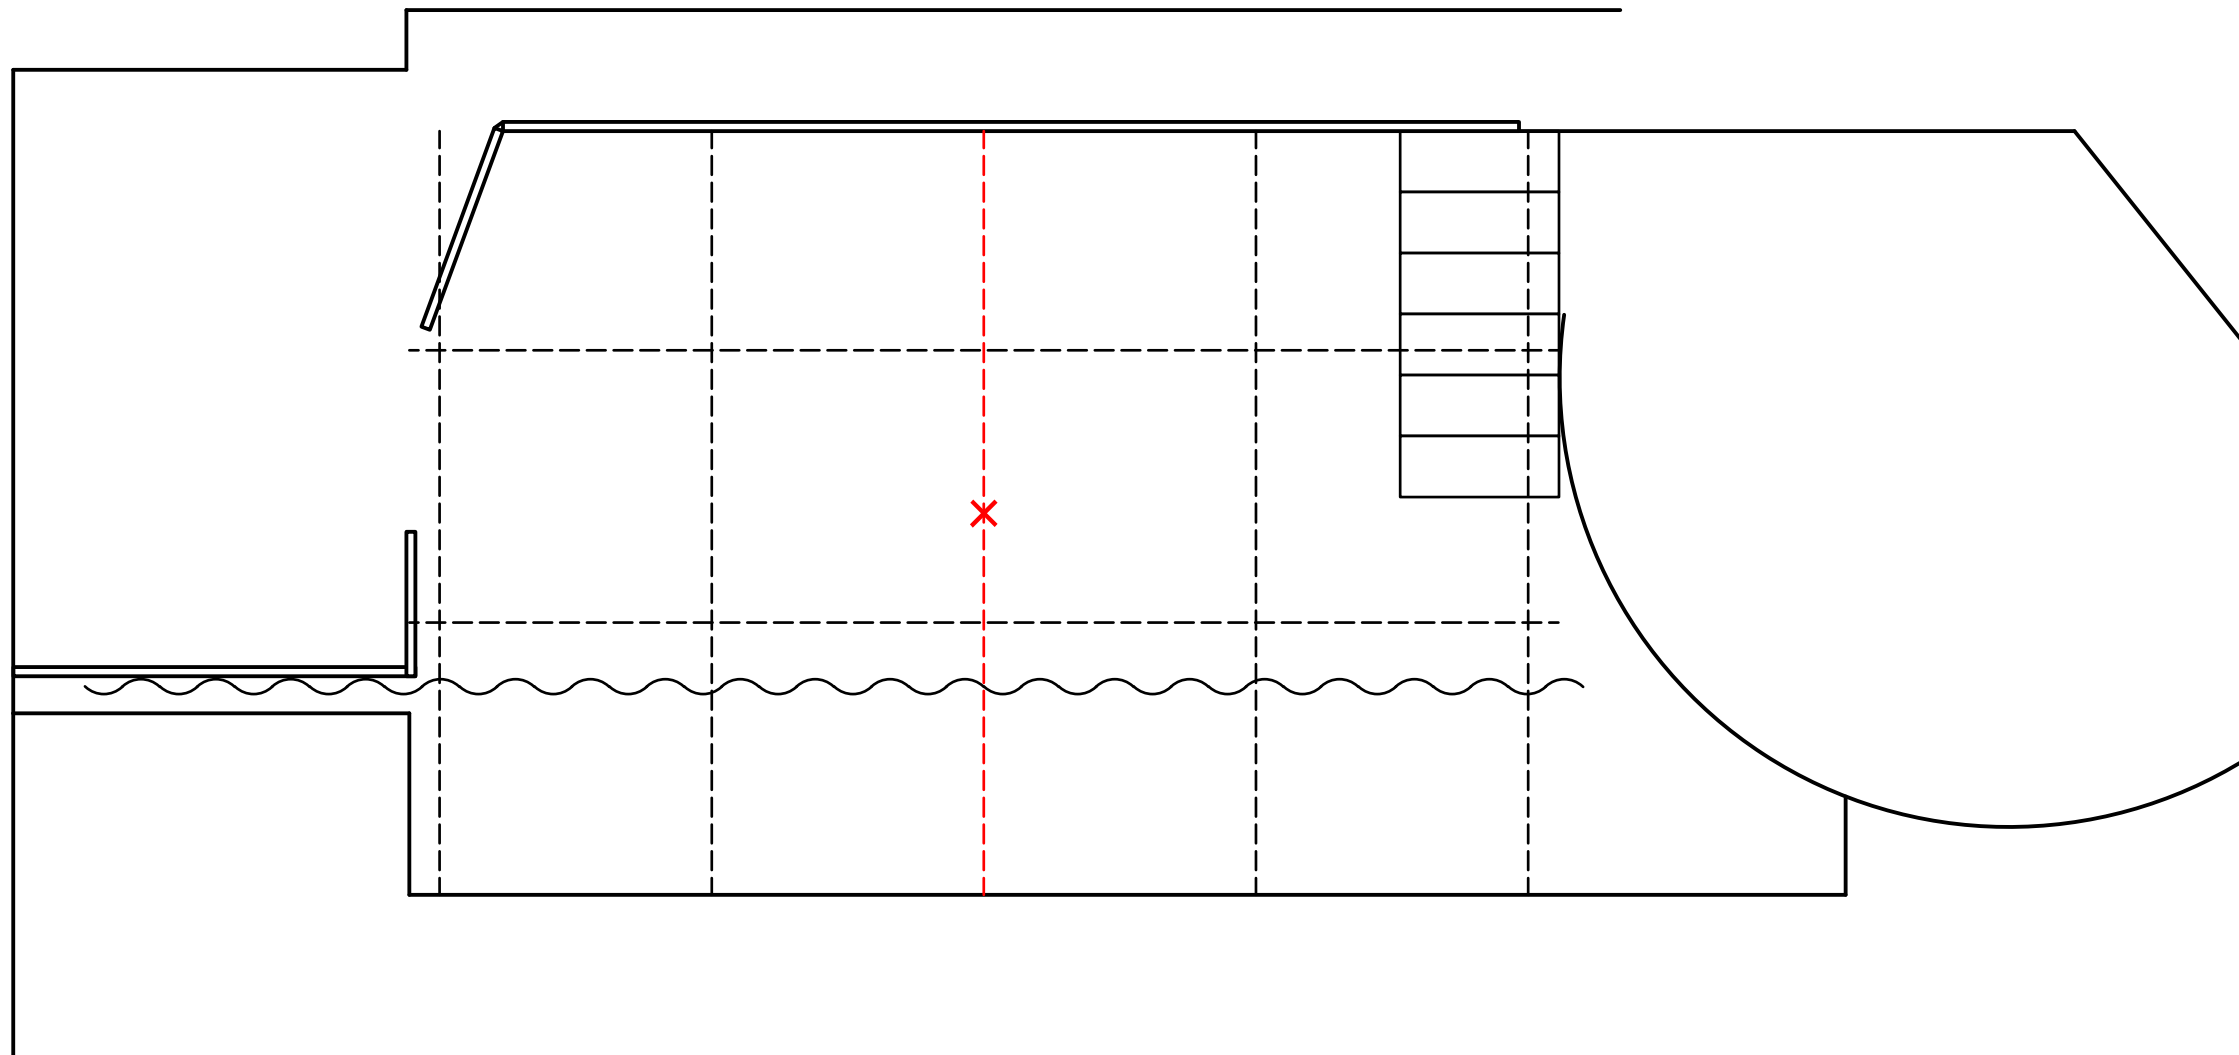

# ホール新世紀 照明設備一覧

2019年9月現在

<b>○主幹</b> 単相三線250A	<b>○調光卓</b> AVOLITES PEARL EXPERT (TITAN Ver.9. 1) ※TOUCH WING付属無し
<b>○調光回路(ステージ)</b> T型20A × 19回路 (ボタン×15回路、フロアー×2回路、CL×2回路) C型20A × 3回路 (ボーダーライト)                      A型30A × 3回路 (フロアー)	

**【注意事項】 カラーフィルターの貸出は一切行っておりません。必ずお持ち込み下さい。**

ホール新世紀 照明図面 : フロアー  
Scale : 1 / 50 ( A - 3 )

5N PAR56-5N × 8      折脚スタンド × 4      3連アーム × 4

ホール新世紀 照明図面 : フロント  
Scale : 1 / 50 ( A - 3 )

ホール新世紀 照明図面 : ボタン(常設基本仕込み)  
 Scale : 1 / 50 ( A - 3 )