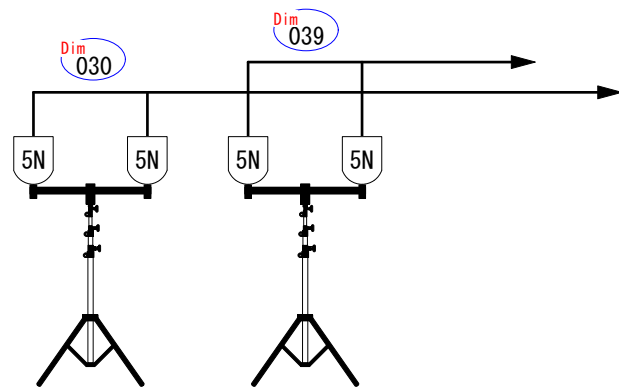

**【注意事項】 カラーフィルターの貸出は一切行っておりません。必ずお持ち込み下さい。**

ホール新世紀 照明図面 : フロアー  
Scale : 1 / 50 ( A - 3 )

5N PAR56-5N × 8      折脚スタンド × 4      3連アーム × 4

ホール新世紀 照明図面 : フロント  
Scale : 1 / 50 ( A - 3 )

ホール新世紀 照明図面 : ボタン(常設基本仕込み)  
 Scale : 1 / 50 ( A - 3 )