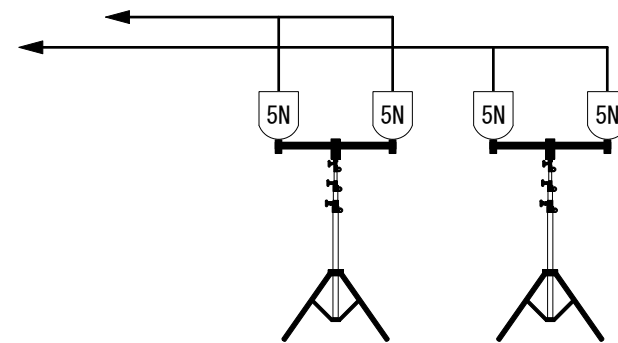

**【注意事項】 カラーフィルターの貸出は一切行っておりません。必ずお持ち込み下さい。**

ホール新世紀 照明図面 : フロアー  
Scale : 1 / 50 ( A - 3 )

5N PAR56-5N × 8      折脚スタンド × 4      3連アーム × 4

ホール新世紀 照明図面 : フロント  
Scale : 1 / 50 ( A - 3 )

ホール新世紀 照明図面 : ボタン(常設基本仕込み)  
 Scale : 1 / 50 ( A - 3 )