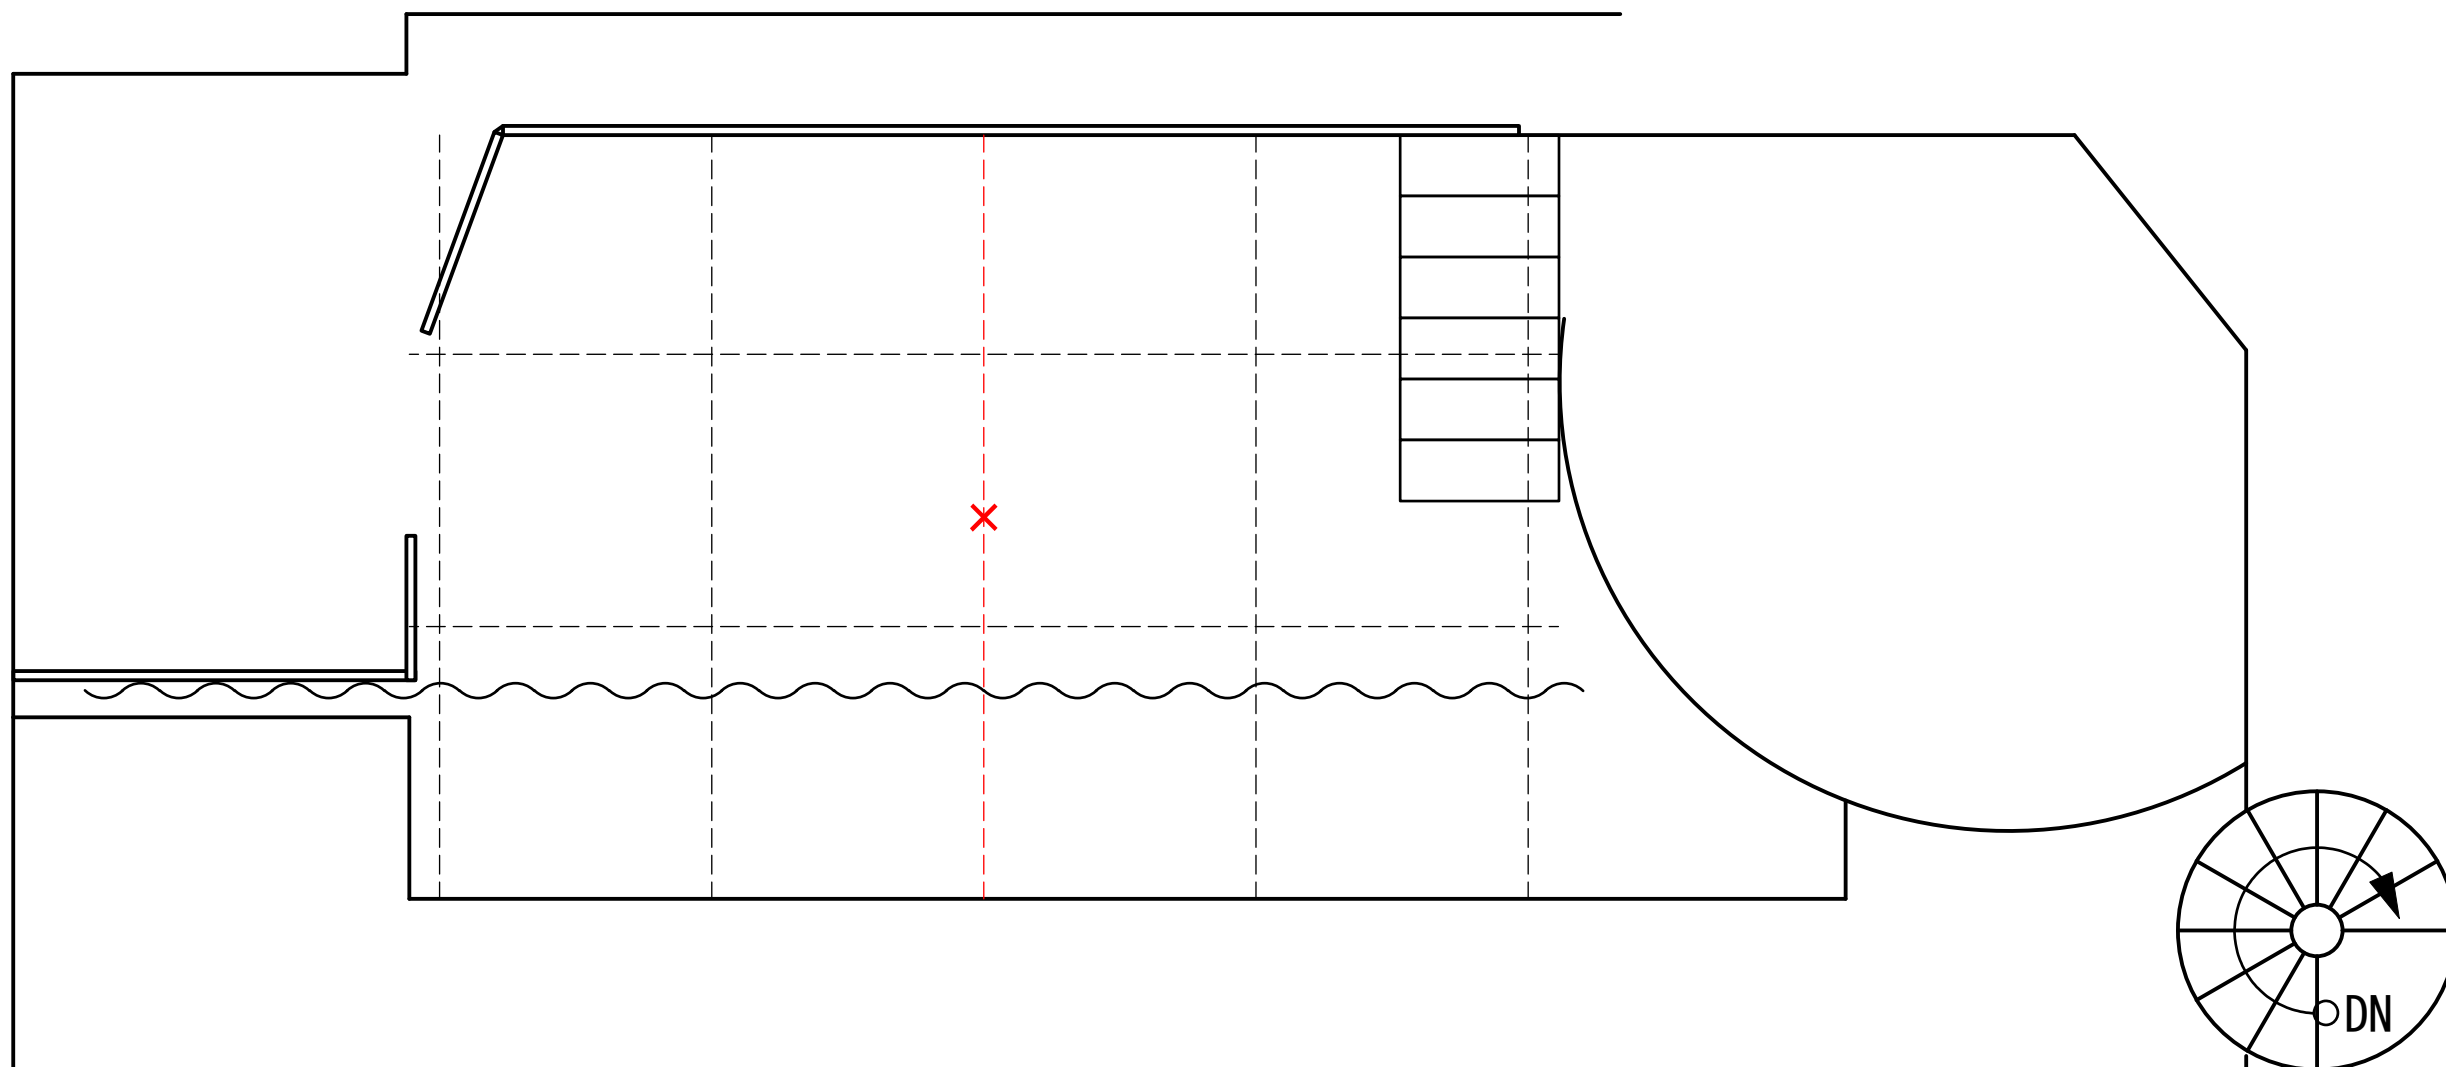

ホール新世紀 照明図面 : フロアー
Scale : 1 / 50 (A - 3)

フロントは常設では無い為、
使用時に仕込みが必要となります。

ホール新世紀 照明図面 : フロント
Scale : 1 / 50 (A - 3)