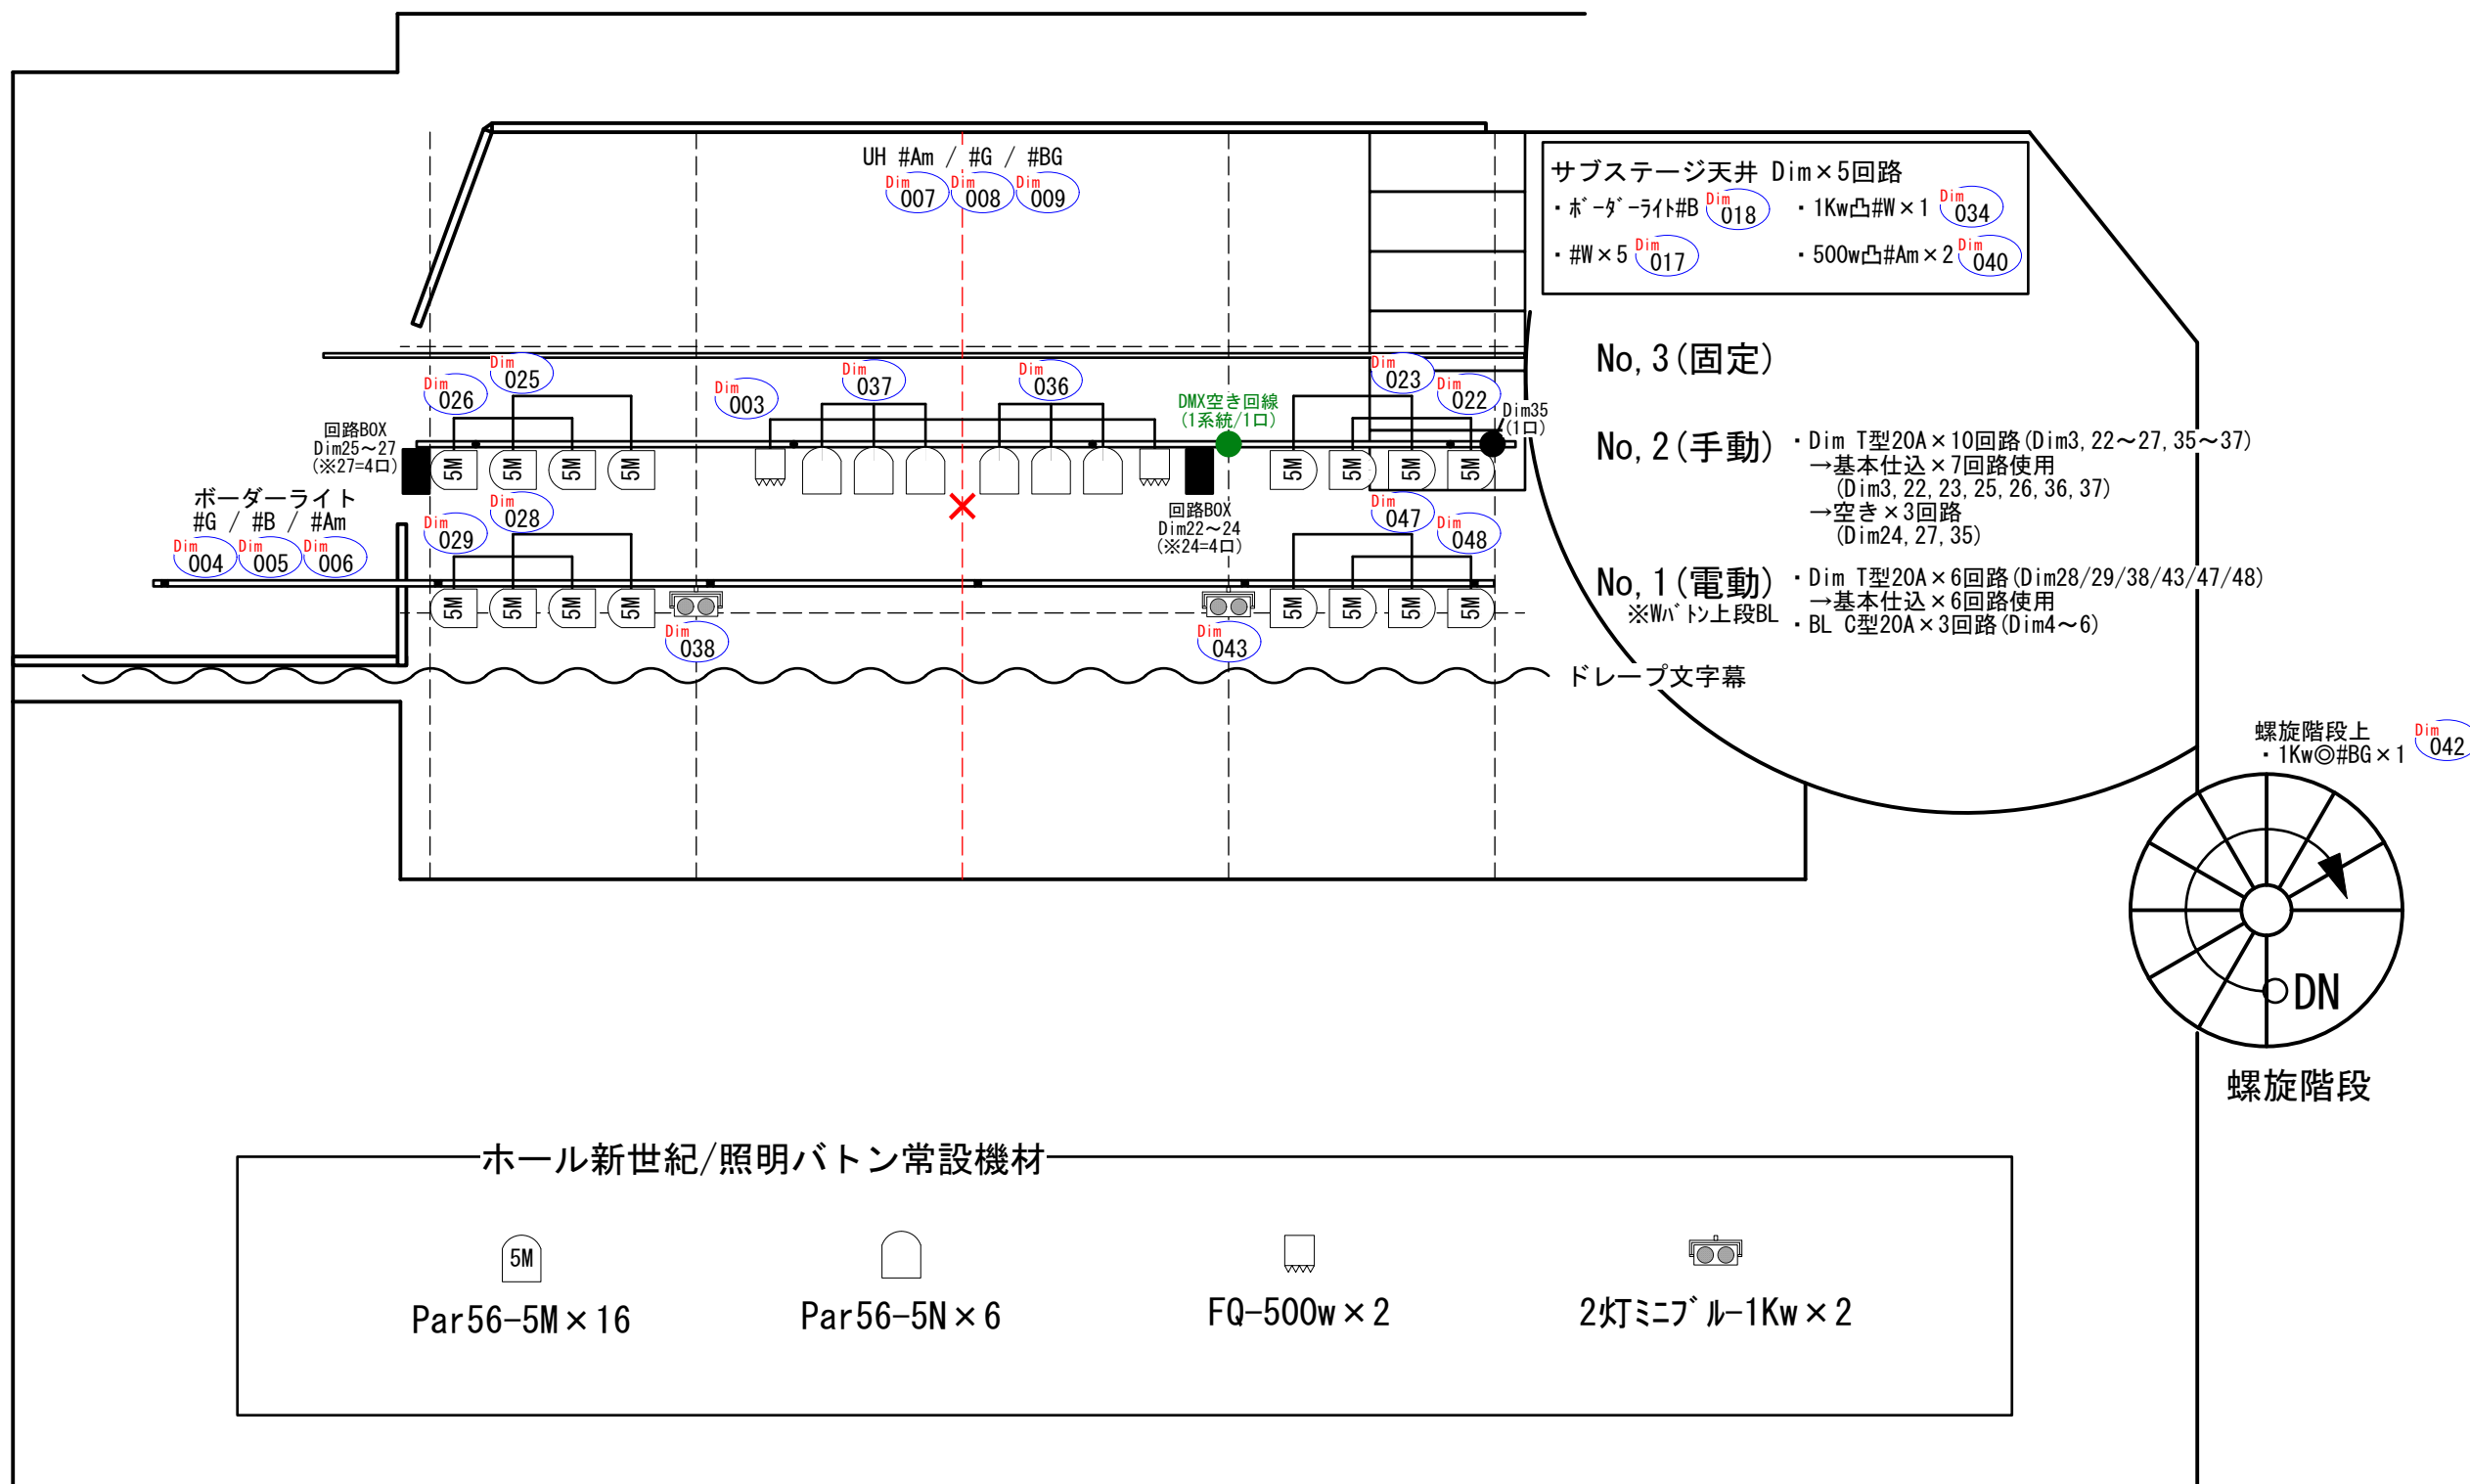

ホール新世紀 照明設備一覧

2022年6月現在

○主幹		○調光卓	
単相三線250A		AVOLITES PEARL EXPERT (TITAN Ver.9. 1) ※TOUCH WING付属無し	
○調光回路(ステージ)			
T型20A × 20回路 (ボタン×16回路、フロアー×2回路、CL×2回路)			
C型20A × 3回路 (ボーダーライト)		A型30A × 3回路 (フロアー)	
○DMX			
Dim × 1系統		空き回線 × 1系統 (ボタン No.2 1port設置)	

○移動器材			○常設器材		
器材名	数量	備考	器材名	数量	備考
PAR64 5M	10		PAR56 5M	16	照明ボタン
500W フレネル	2	Q-SPOT × 2	PAR56 5N	14	照明ボタン×6、フロント×8
2灯ミニブル	2	バンドアなし	500W フレネル	2	照明ボタン、FQ × 2
			2灯ミニブル	2	照明ボタン

○ケーブル			○アクセサリ		
器材名	数量	備考	器材名	数量	備考
T-T2又	30		折脚スタンド	6	
T-T3m	20	平打ち	3連トンボ	4	
T-T10m	5	キャプタイア	ベース	10	小×8, 大×2
A-T3又	13		サオ	1	
			シート枠	各種	

【注意事項】 カラーフィルターの貸出は一切行っておりません。必ずお持ち込み下さい。

【 お問い合わせ先 】
CREATIVE ART THINK CO.,LTD.
TEL:042-334-9191 / FAX:042-334-9864
MAIL:kc-light@cat-group.co.jp

ホール新世紀 照明図面 : バトン(常設基本仕込み)
Scale : 1 / 50 (A - 3)

2022年6月現在