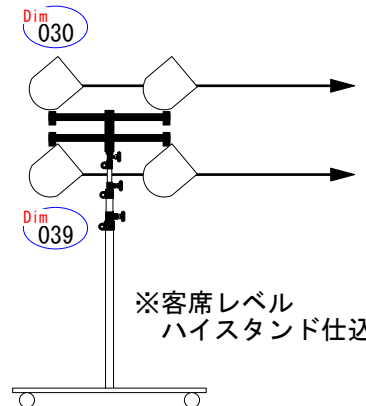

【注意事項】 カラーフィルターの貸出は一切行っておりません。必ずお持ち込み下さい。

【 お問い合わせ先 】
CREATIVE ART THINK CO.,LTD.
 TEL:042-334-9191 / FAX:042-334-9864
 MAIL:kc-light@cat-group.co.jp

ホール新世紀 照明図面 : バトン(常設基本仕込み)
Scale : 1 / 50 (A - 3)

2022年6月現在

ホール新世紀 照明図面 : フロアー
Scale : 1 / 50 (A - 3)

フロントは常設では無い為、
使用時に仕込みが必要となります。

ホール新世紀 照明図面 : フロント
Scale : 1 / 50 (A - 3)