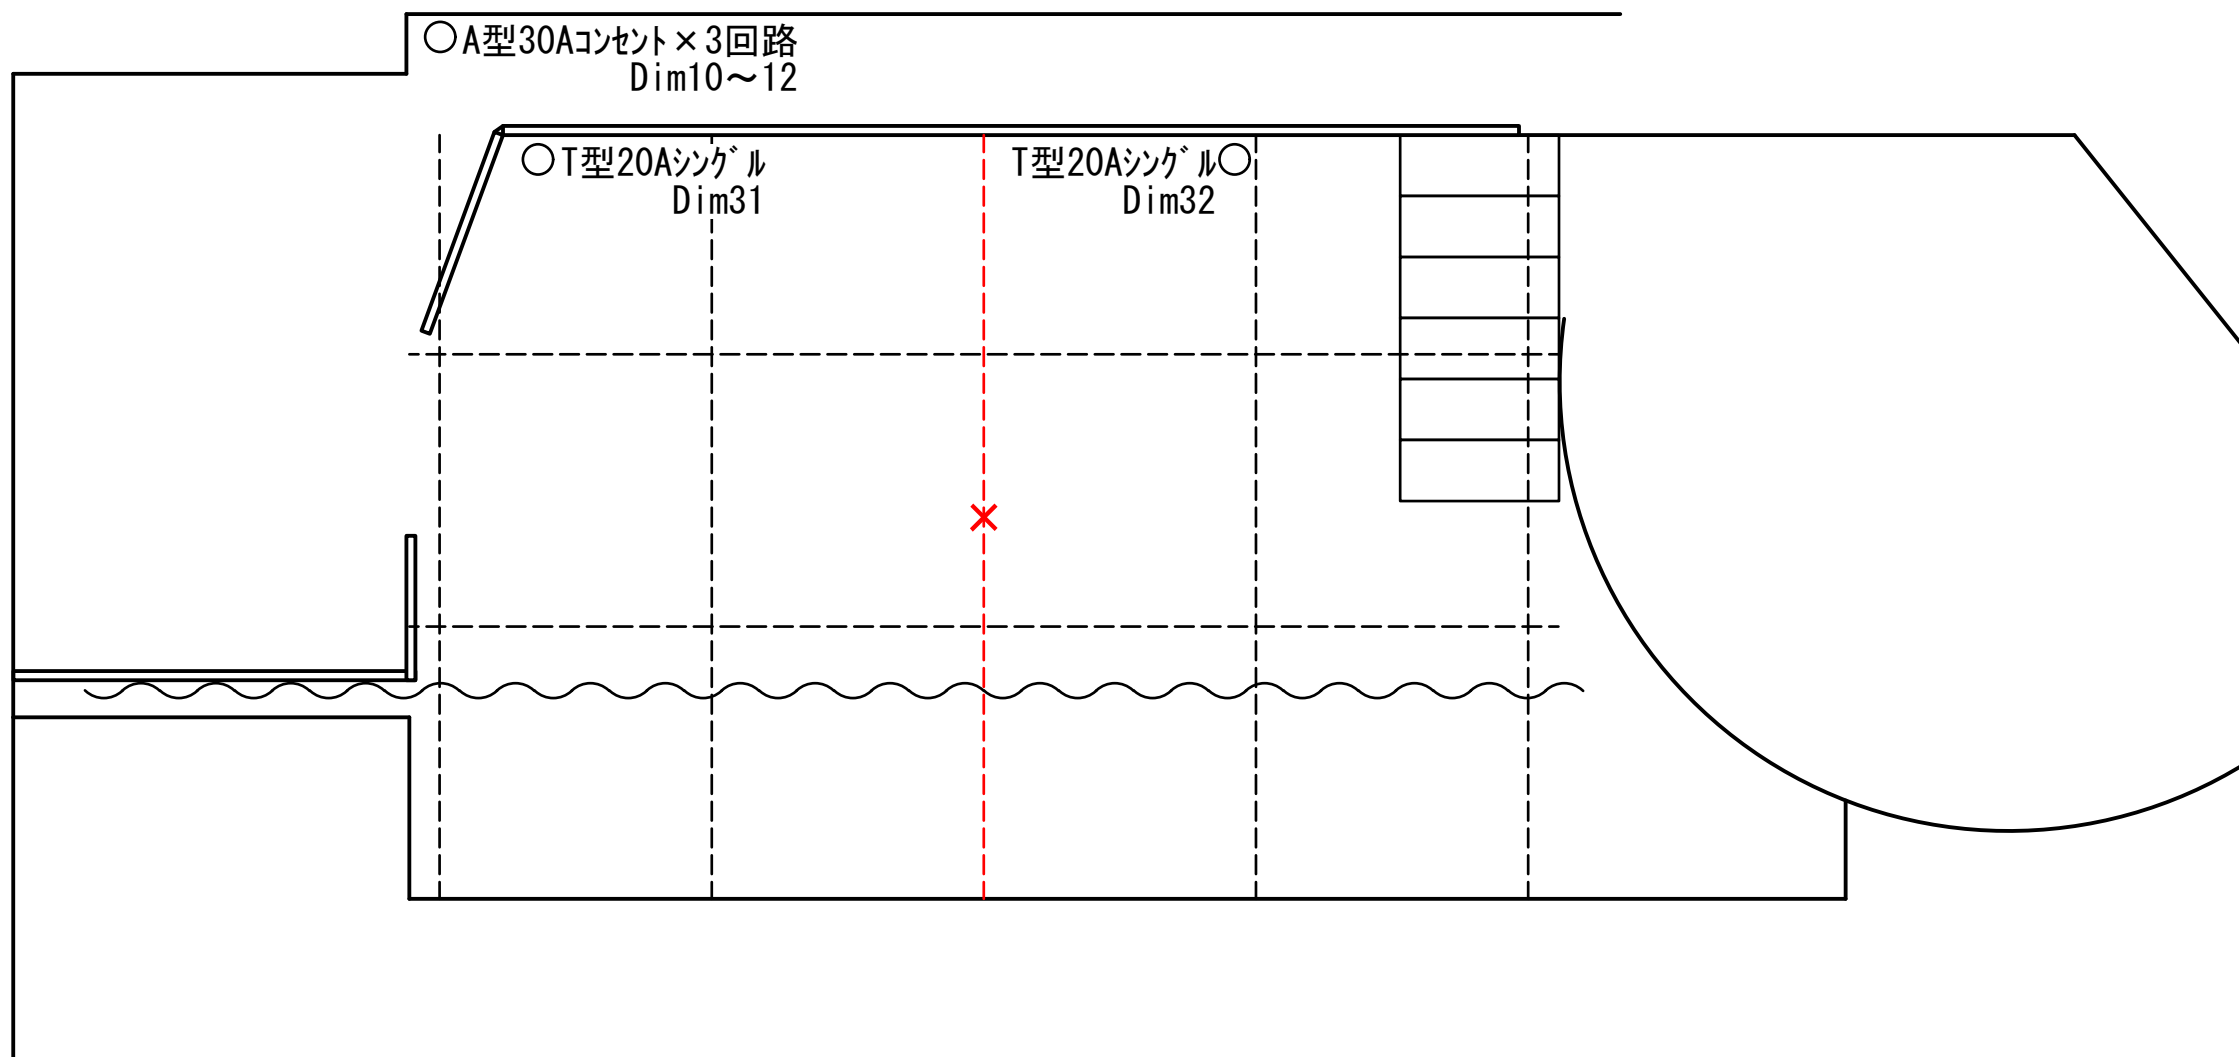

ホール新世紀 照明図面 : フロアー
Scale : 1 / 50 (A - 3)

フロントは常設では無い為、
使用時に仕込みが必要となります。

ホール新世紀 照明図面 : フロント
Scale : 1 / 50 (A - 3)