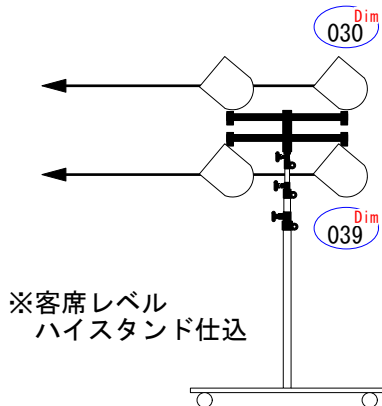

【注意事項】 カラーフィルターの貸出は一切行っておりません。必ずお持ち込み下さい。

【 お問い合わせ先 】
CREATIVE ART THINK CO.,LTD.
 TEL:042-334-9191 / FAX:042-334-9864
 MAIL:kc-light@cat-group.co.jp

ホール新世紀 照明図面 : バトン(常設基本仕込み)
Scale : 1 / 50 (A - 3)

2022年6月現在

ホール新世紀 照明図面 : フロアー
Scale : 1 / 50 (A - 3)

フロントは常設では無い為、
使用時に仕込みが必要となります。

ホール新世紀 照明図面 : フロント
Scale : 1 / 50 (A - 3)